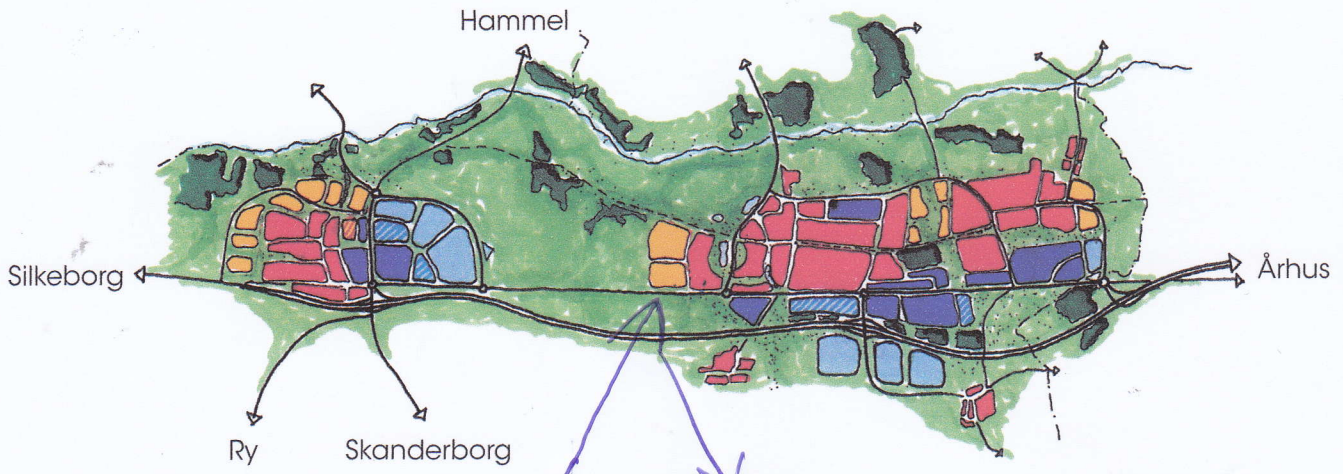

Fremtidig bolig- og erhvervsudvikling langs Låsbymotorvejen

SILKEBORGVED 78
8464 GALTEN

Fremtidig bolig- og erhvervsudvikling i Ry

- | | | |
|-------|---------|-------------------------|
| Bolig | Erhverv | Eksisterende byområde |
| | | |
| | | Planlagt byvækst |
| | | Mulig fremtidig byvækst |